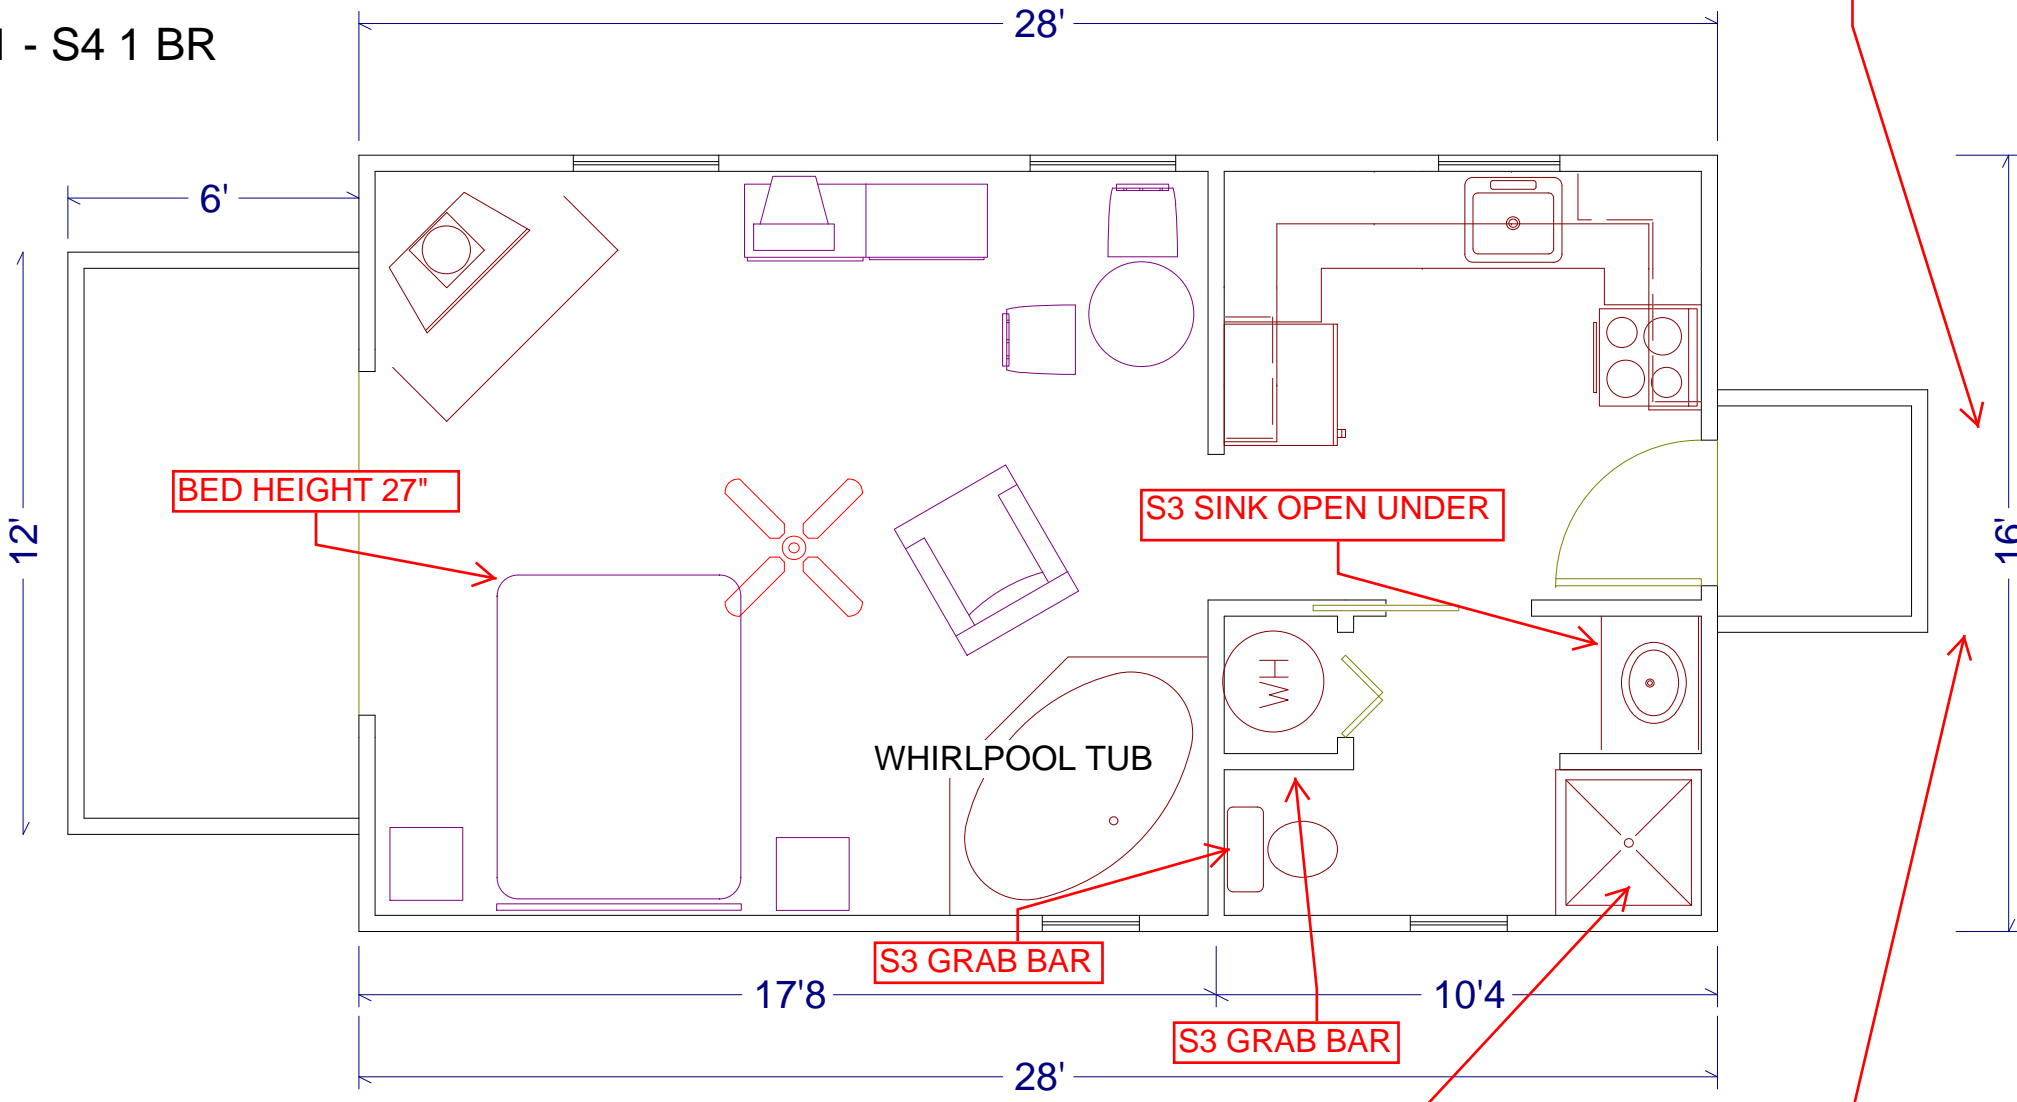

S1 - S4 1 BR

LIVING AREA
469 sq ft